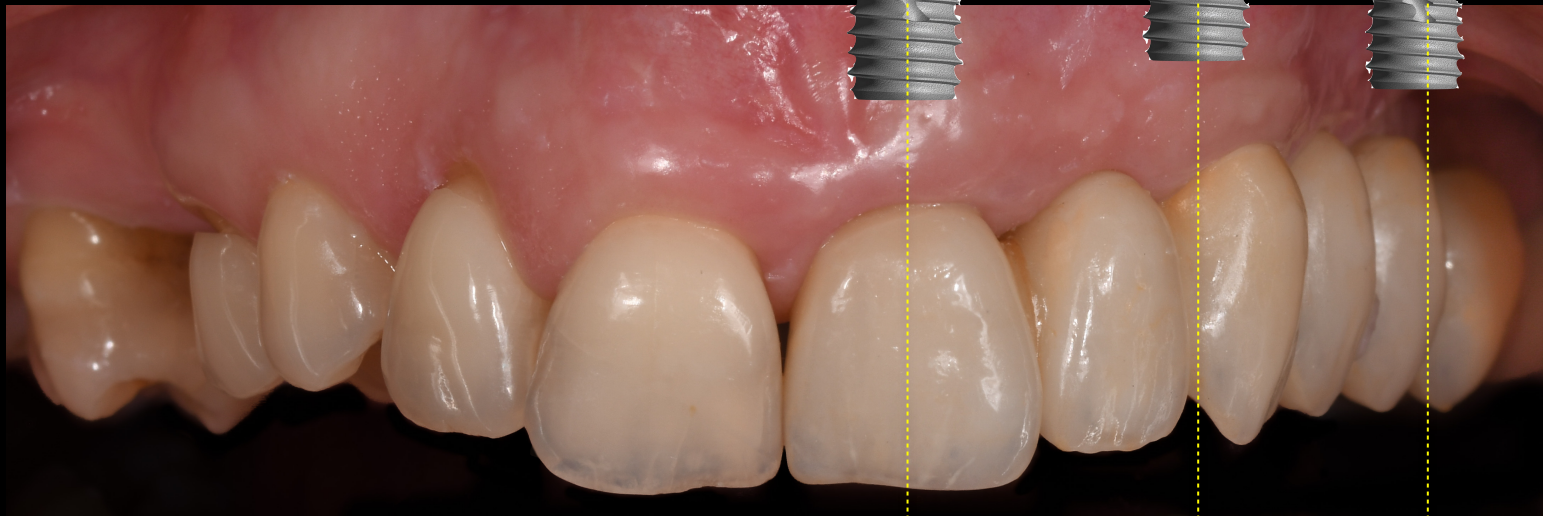

KURZ IMPLANTOLOGIE I

ZÁKLADNÍ IMPLANTOLOGICKÉ KONCEPTY

DR. JAN STREBLOV

3DK
DENTÁLNÍ
KLINIKA

WWW.3DK.CZ

PRAKTICKÝ KURZ **IMPLANTOLOGIE I**

ZÁKLADNÍ IMPLANTOLOGICKÉ KONCEPTY

Dentální implantáty se staly samozřejmou součástí každodenní praxe zubních lékařů. Od pionýrských začátků s nejistým výsledkem jsme se propracovali k předpověditelné a spolehlivé formě terapie, po celém světě jsou zaváděny desítky milionů dentální implantátů. S tím bohužel souvisí i velký počet různých konceptů, typů implantátů, povrchů a materiálů, ve kterých není snadné se zorientovat. Kurs je koncipován tak, aby zubní lékaře seznámil s aktuálními koncepty implantologické terapie. Každý implantologický systém je do určité míry specifický a vyžaduje odpovídající zacházení, abychom dosáhli dlouhodobě stabilních výsledků léčby. Technické parametry mají zásadní vliv na zavádění implantátu, jeho vhojení, odkrytí i případné zatížení provizorní či definitivní protetickou prací. Stejně důležitou úlohu ovšem hrají i parametry na straně pacienta a jeho tkání. Při kursu se proto soustředíme na základní techniky při nahrazování zubů implantáty, uvádíme je do souvislostí a hledáme optimální řešení. Po praktické stránce by měl být absolvent kursu být schopen zavést implantát v jednoduché situaci bez augmentace, odkryt jej a zhotovit na něj protetickou práci. Zároveň by si měl být vědom limitů implantologické terapie a s ní spojených rizik.

*ODPOLEDNE - praktický nácvik na prasečích
čelistech*

- *odkrytí implantátu - apikálně posunutý lalok, U-lalok atd.*
- *rozšíření zóny připojené sliznice u implantátu*

ZÁKLADNÍ IMPLANTOLOGICKÉ KONCEPTY

DR. JAN STREBLOV