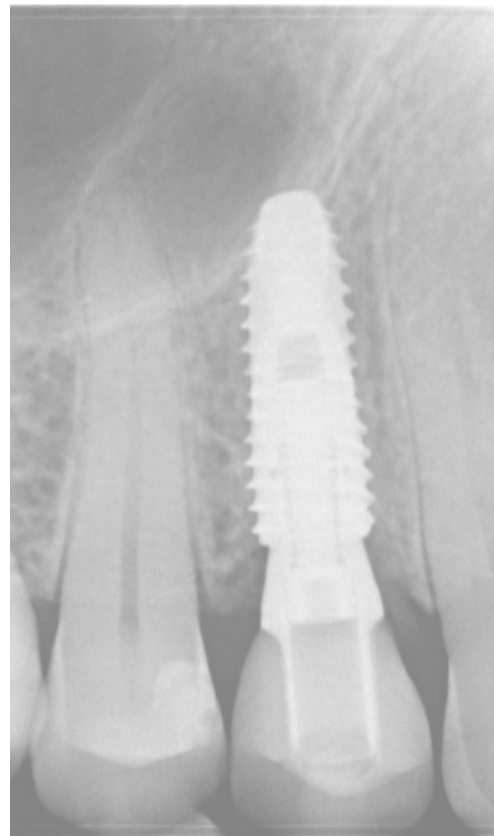

DEN 1

pátek (9:00 - 17:00, klinika 3DK, U Zdravotního ústavu 2213/8, Praha)

DOPOLEDNE - přednáška

- *implantát - hardware - typy implantátů, jejich konstrukční prvky a vliv těchto prvků na fungování implantátů*
- *bioware - měkké a tvrdé tkáně kolem implantátů, vytvoření a zajištění podmínek pro funkci a stabilitu*
- *video - zavedení implantátu*

ODPOLEDNE - praktický nácvik

- *implantační sada, jednotlivé nástroje a jejich správné použití, dosažení primární stability*
- *nácvik šicích technik*
- *zavedení nitrokostního implantátu do prasečí čelisti - nácvik I. chirurgické fáze*

VEČER

- *po skončení kurzu následuje prohlídka pracoviště kliniky 3DK*
- *společná večere v nedaleké restauraci (začátek v 19h)*