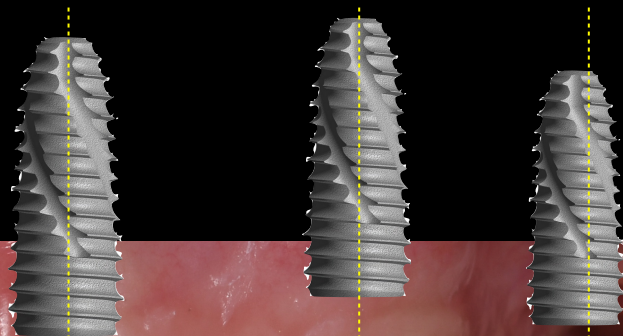

KURZ IMPLANTOLOGIE I

ZÁKLADNÍ IMPLANTOLOGICKÉ KONCEPTY

DR. JAN STREBLOV

3DK
DENTÁLNÍ
KLINIKA

WWW.3DK.CZ

PRAKTICKÝ KURZ **IMPLANTOLOGIE I**

ZÁKLADNÍ IMPLANTOLOGICKÉ KONCEPTY

Dentální implantáty se staly samozřejmou součástí každodenní praxe zubních lékařů. Od pionýrských začátků s nejistým výsledkem jsme se propracovali k předpověditelné a spolehlivé formě terapie, po celém světě jsou zaváděny desítky milionů dentální implantátů. S tím bohužel souvisí i velký počet různých konceptů, typů implantátů, povrchů a materiálů, ve kterých není snadné se zorientovat. Kurs je koncipován tak, aby zubní lékaře seznámil s aktuálními koncepty implantologické terapie. Každý implantologický systém je do určité míry specifický a vyžaduje odpovídající zacházení, abychom dosáhli dlouhodobě stabilních výsledků léčby. Technické parametry mají zásadní vliv na zavádění implantátu, jeho vhojení, odkrytí i případné zatížení provizorní či definitivní protetickou prací. Stejně důležitou úlohu ovšem hrají i parametry na straně pacienta a jeho tkání. Při kursu se proto soustředíme na základní techniky při nahrazování zubů implantáty, uvádíme je do souvislostí a hledáme optimální řešení. Po praktické stránce by měl být absolvent kursu být schopen zavést implantát v jednoduché situaci bez augmentace, odkryt jej a zhotovit na něj protetickou práci. Zároveň by si měl být vědom limitů implantologické terapie a s ní spojených rizik.

A handwritten signature in black ink, which appears to read 'J. Streblov', written over a light grey horizontal line.

JAN STREBLOV

KURZ

IMPLANTOLOGIE I

■ DEN 2

pátek (9:00 - 17:00, 3DK Dentální klinika, U
Zdravotního ústavu 8, Praha)

*ODPOLEDNE - praktický nácvik na prasečích
čelistech*

- *odkrytí implantátu - apikálně posunutý lalok, U-lalok atd.*
- *rozšíření zóny připojené sliznice u implantátu*

ZÁKLADNÍ IMPLANTOLOGICKÉ KONCEPTY

DR. JAN STREBLOV